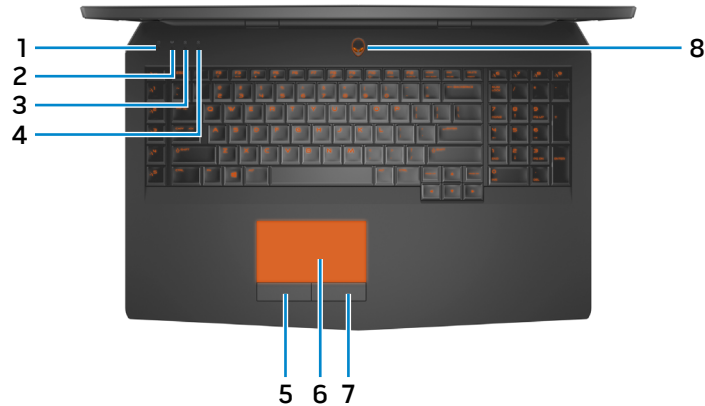

Rechts

Onder

1 Activiteitenlampje vaste schijf

Dit lampje gaat branden wanneer de computer gegevens leest of deze naar de harde schijf schrijft.

2 Statuslampje draadloos netwerk

Gaat branden wanneer draadloos wordt ingeschakeld.

3 Statuslampje Caps Lock

Gaat aan wanneer caps-lock wordt aangezet.

4 Statuslampje vaste schijf

Gaat aan wanneer num-lock wordt aangezet.

5 Knop voor linksklikken

Druk om met de linkermuisknop te klikken.

6 Touchpad

Beweeg uw vinger over de touchpad om de muisaanwijzer te verplaatsen. Tik om met de linkermuisknop te klikken.

7 Knop voor rechtsklikken

Indrukken om met de rechtermuisknop te klikken.

8 Aan-uitknop/voedingslampje

Druk op de knop om de computer in te schakelen als de computer is uitgeschakeld of in de slaapstand staat.

Druk op deze knop om de computer in de slaapstand te zetten als hij is ingeschakeld.

Houd deze knop 4 seconden ingedrukt om de computer geforceerd uit te zetten.

Geeft de energiestatus van de computer aan.