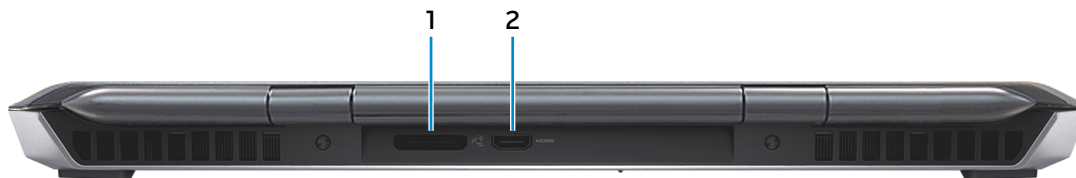

Rechts

Achter

1. **1 Externe grafische poort**
   Sluit een Alienware Graphics Amplifier aan.

1. **2 HDMI-poort**
   Sluit een tv of een ander apparaat met een HDMI-ingang aan.
   Zorgt voor video- en audioweergave.