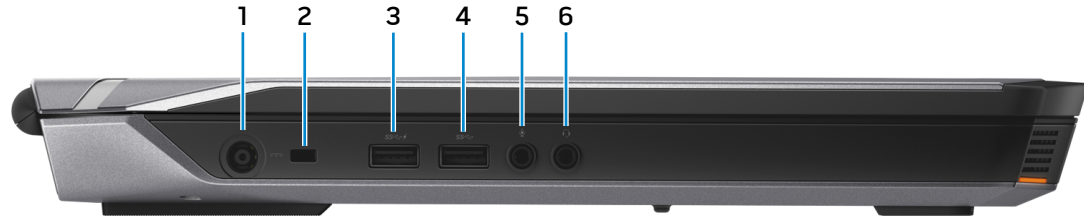

Beeldscherm

## Achter

- 1 Externe grafische poort**  
Sluit een Alienware Graphics Amplifier aan.

- 2 HDMI-poort**  
Sluit een tv of een ander apparaat met een HDMI-ingang aan.  
Zorgt voor video- en audioweergave.

### 1 Poort voor netadapter

Sluit een netadapter aan om uw computer op netvoeding aan te sluiten en om de batterij op te laden.

### 3 USB 3.0-poort met PowerShare

Sluit randapparatuur aan, zoals opslagapparatuur, printers, enz. Levert snelheden voor gegevensoverdracht tot 5 Gbps.

Met PowerShare kunt u uw USB-apparaten opladen, zelfs als uw computer is uitgeschakeld.